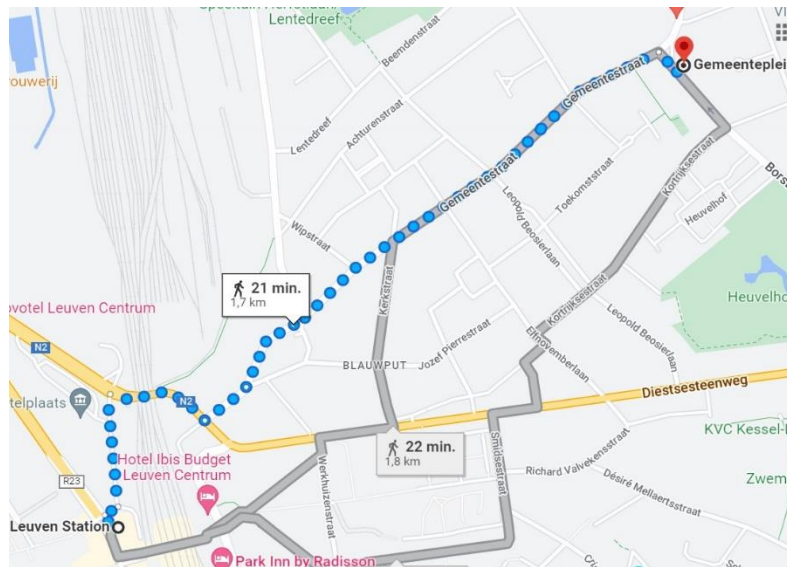

Informatie over bereikbaarheid FIETS OF TE VOET

Het adres van de praktijk is **Gemeenteplein 26 in Kessel-Lo (Leuven)**. De ingang van de praktijk is echter gelegen in de Borstelstraat omdat de praktijk zich op de hoek bevindt van het Gemeenteplein en de Borstelstraat.

Op het plan hieronder kan je zien hoe je van het station van Leuven naar STEK kan wandelen.

Hieronder zie je een foto van het Gemeenteplein, je kan je fiets in de fietsenstalling zetten. STEK is in het gebouw bij de rode pijl.

Als je op het Gemeenteplein toekomt, loop dan de hoek om zodat je bij de ingang van de praktijk komt.

De ingang van de praktijk ziet er zo uit:

Als je de **eerste keer** bij STEK toekomt mag je aanbellen (de bel bevindt zich op een staander meteen rechts als je binnenstapt). Je mag ook een sms sturen waarin staat dat je er bent. Je wordt bij de deur of in de inkomhal opgehaald.